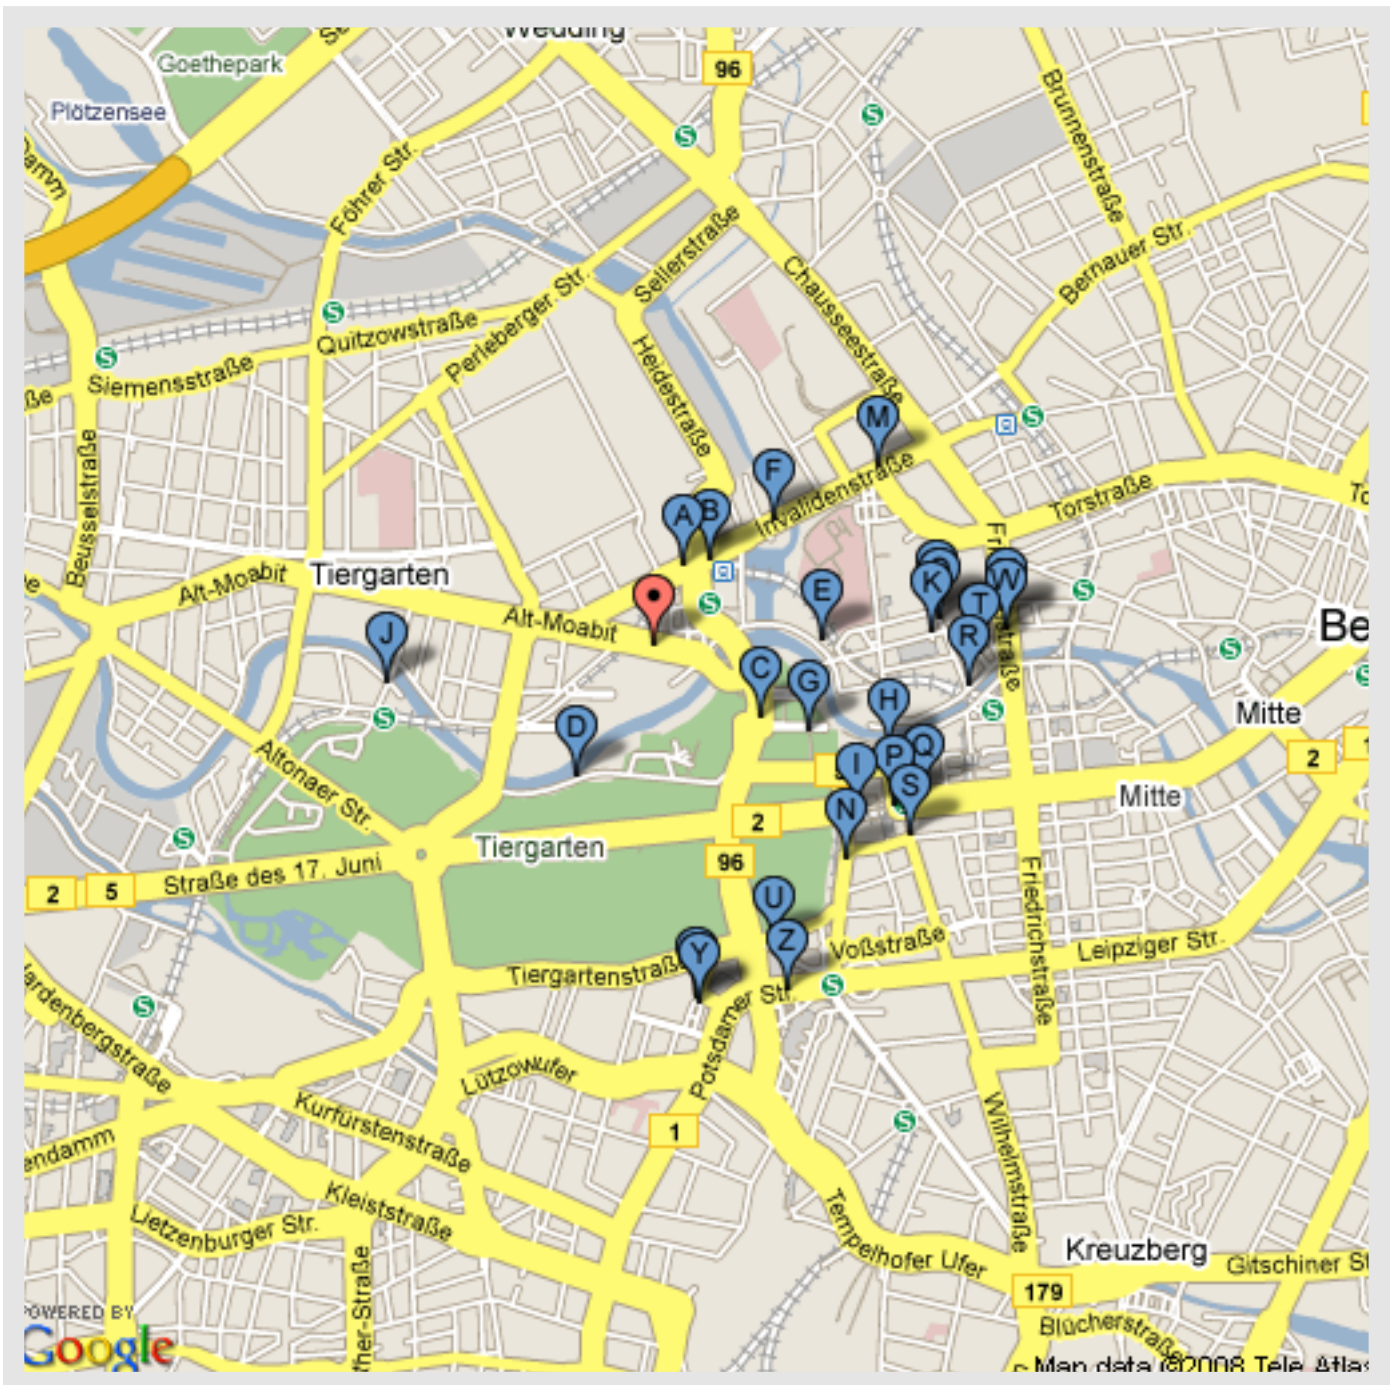

Paris-Moskau

Ihr Reiseziel: Berlin

Kategorie	Adresse	Text	Entfernung
	Paris-Moskau Alt- Moabit 141 10557 Berlin, DE Tel:+49 30 3942081	Das Restuarant befindet sich in einer grünen Oase in direkter Nachbarschaft zum Bundeskanzleramt. Es lädt ein in Haus und Sommergarten, zu kulinarischem Vergnügen und genießendem Verweilen.	0,00 km
	Berlin Hauptbahnhof Invalidenstraße 53 10557 Berlin, DE		0,37 km